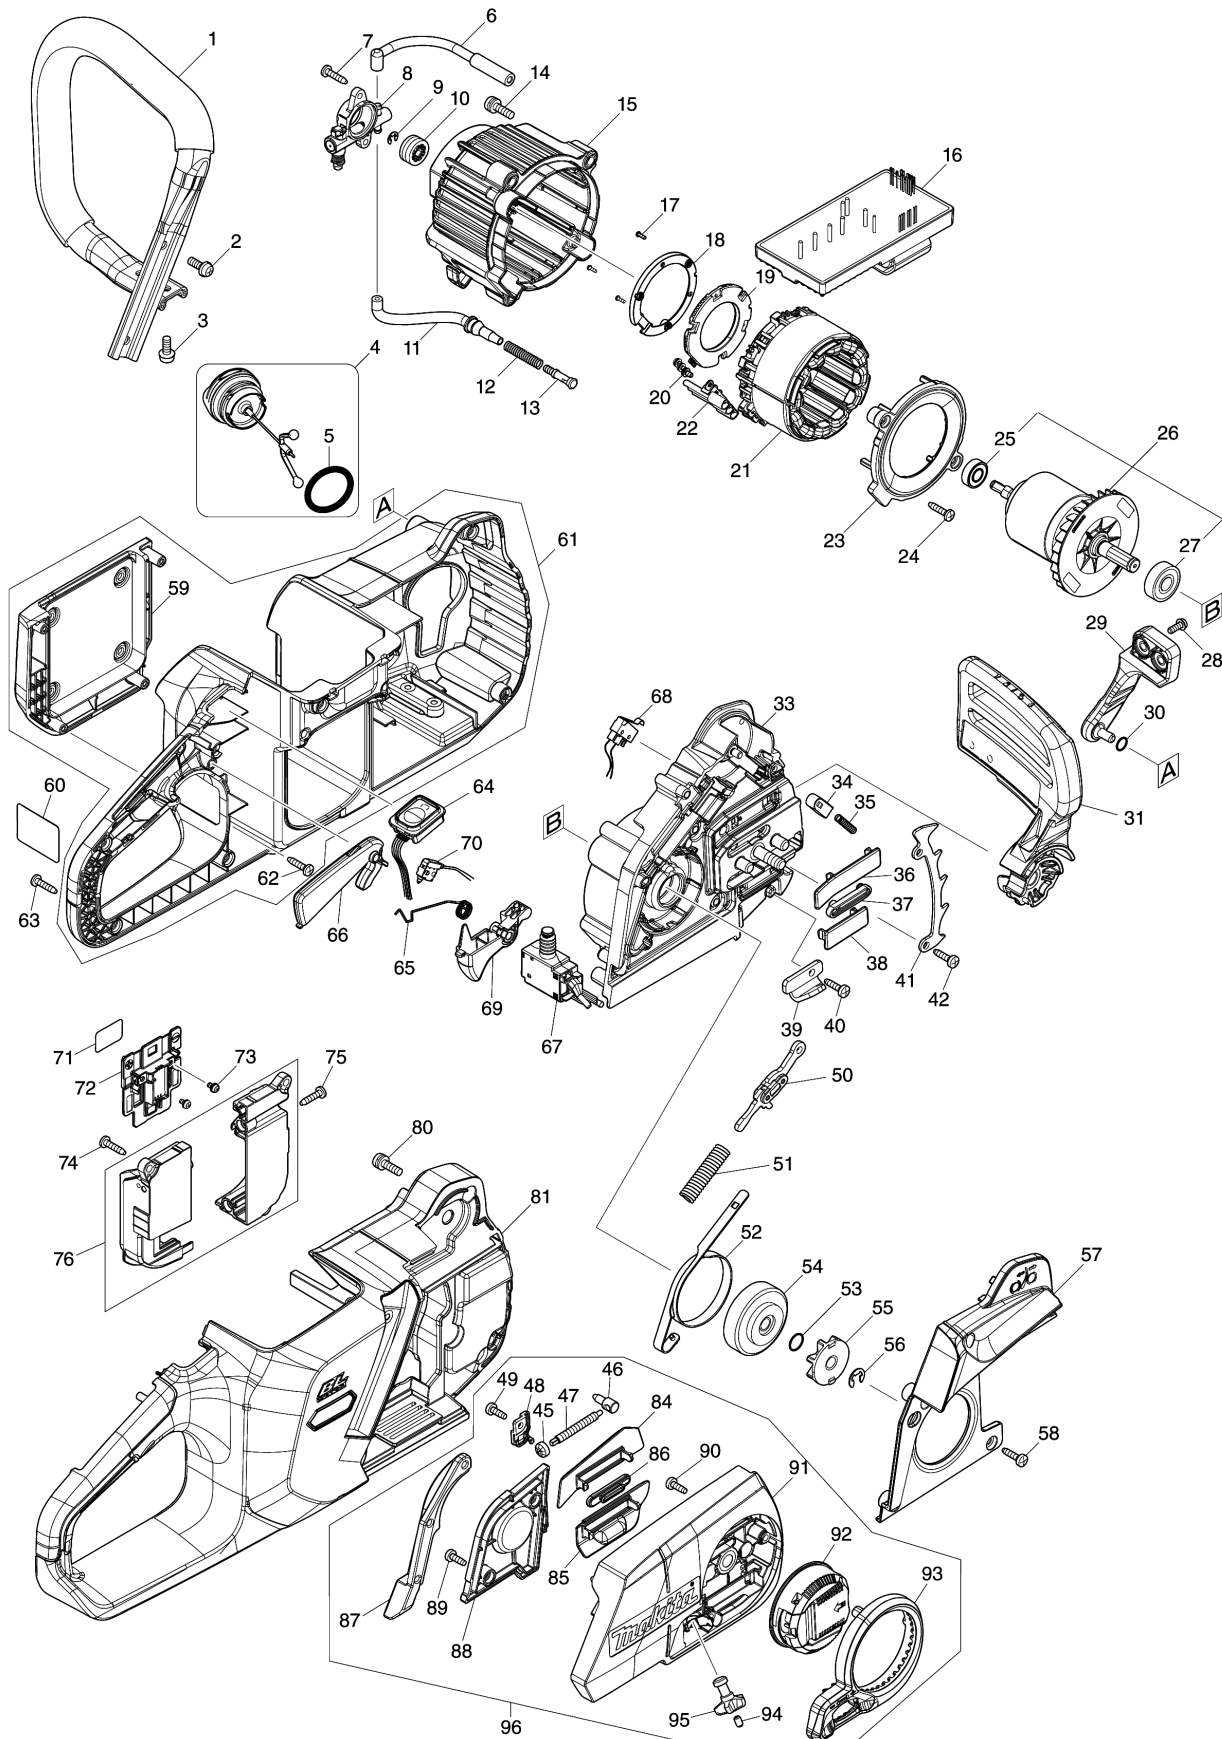

Model No.UC015G 350MM CORDLESS CHAIN SAW

Model No.UC015G 350MM CORDLESS CHAIN SAW

Položaj	Številka dela	Opis	Sprememba	Količina	New/Old	Opcijsko 1	Opcijsko 2	Opomba
001	327932-9	FRONT HANDLE		1				
002	911218-7	Vijak z nizko cilindrično glavo M5X14 AH1842		2				
003	911218-7	Vijak z nizko cilindrično glavo M5X14 AH1842		2				
004	122A77-2	TANK CAP ASSEMBLY		1				
D10		INC. 5						
005	213080-9	O Tesnilo 29.5		1				
006	422835-3	OIL TUBE 3-117		1				
007	266326-2	Pločevinasti vijak 4x18 UB1103		2				
008	142857-4	OIL PUMP COMPLETE		1				
009	961011-9	Zaporno tesnilo E-4 432*series		1				
010	226884-0	WORM GEAR		1				
011	422836-1	OIL TUBE 3-108		1				
012	231975-4	Vzmet		1				
013	452666-6	Ventil mazalne cevi		1				
014	911228-4	Vijak z nizko cilindrično glavo M5X18 BJR141		3				
015	413C89-1	MOTOR HOUSING		1				
016	620H71-5	CONTROLLER		1				
017	266490-9	TAPPING SCREW PT 2X6		3				
018	687B69-9	STOPPER		1				
019	620H75-7	CONTROLLER B		1				
020	652031-1	PAN HEAD SCREW M3X6		3				
021	629B00-9	STATOR		1				
022	632T19-7	LEAD UNIT		1				
023	413C90-6	BAFFLE PLATE		1				
024	266326-2	Pločevinasti vijak 4x18 UB1103		2				
025	210016-9	Kroglični ležaj 698ZZ		1				
026	519732-3	ROTOR ASS'Y		1				
D10		INC. 25,27						
027	210059-1	Kroglični ležaj 6000DDW GA9050		1				
028	911118-1	Vijak z nizko cilindrično glavo M4x12		2				
029	413C92-2	FRONT HAND GUARD RETAINER		1				
030	213594-8	O RING 7		1				
031	141J69-6	FRONT HAND GUARD COMPLETE		1				
C10	8050E6-6	CAUTION LABEL		1				
033	136612-4	HOUSING BASE ASSEMBLY		1				
C10	263002-9	Gumi zatič 4		1				
034	313398-9	HAND GUARD GUIDE		1				
035	234210-9	Tlačna spiralna vzmet 6		1				